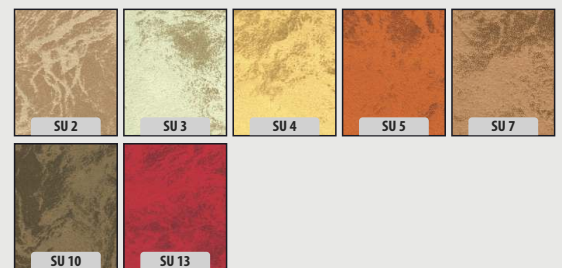

VZORNÍKY LÁTEK A DŘEVA

CAGLIARI

TARA

BOSS POTAHOVÉ LÁTKY na židle BOSS, WENUS, NILA, MILANA A TABURETY

BOSS MOŘENÍ DŘEVA na židle BOSS, WENUS, NILA, MILANA A TABURETY

LAMINO KRONOSPAN na samostatné stolové desky

KOŽENKA

CALIFORNIA (TROYA)

SUEDE

RENA

ANTELOPE

NYLON pogumovaná textilie na sedací vaky