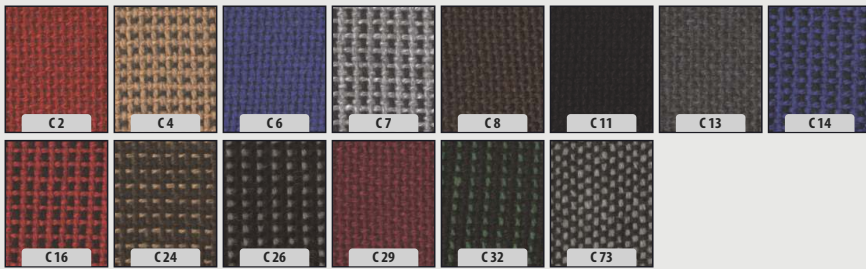

VZORNÍKY LÁTEK A DŘEVA

CAGLIARI