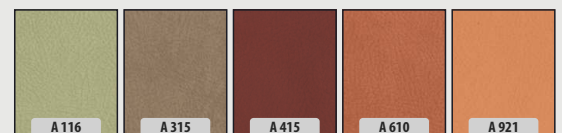

VZORNÍKY LÁTEK A DŘEVA

CAGLIARI

TARA

BOSS POTAHOVÉ LÁTKY na židle BOSS, WENUS, NILA, MILANA A TABURETY

BOSS MOŘENÍ DŘEVA na židle BOSS, WENUS, NILA, MILANA A TABURETY

LAMINO KRONOSPAN na samostatné stolové desky

KOŽENKA

CALIFORNIA (TROYA)

SUEDE

RENA

ANTELOPE

NYLON pogumovaná textilie na sedací vaky