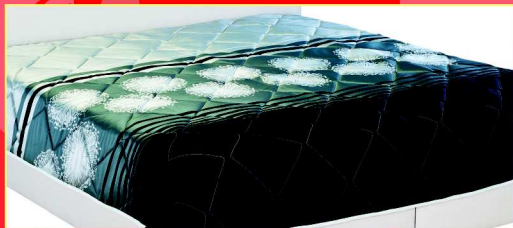

DENNÍ DEKY

Denní deka č. 1