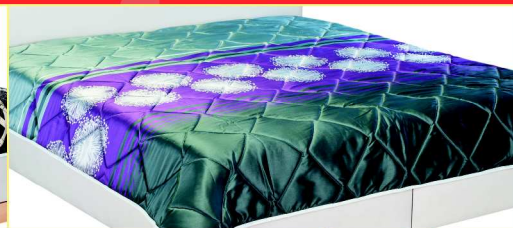

Denní deka č. 3