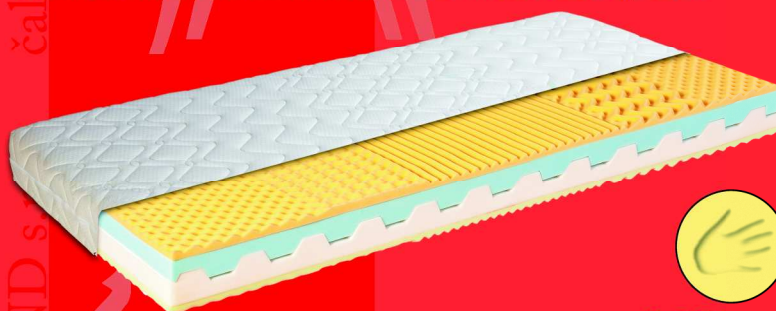

## Matrace RELAX 5zónová sendvičová matrace

Tato velmi kvalitní matrace je složená ze 3 vrstev PUR pěn různých tuhostí (30 kg/m<sup>3</sup>, 35kg/m<sup>3</sup> 30 kg/m<sup>3</sup>). Tyto pěny se vyznačují velmi dobrou elasticitou a tvarovou stálostí. Díky příčným otvorům je matrace dokonale vzdušná. Z důvodů použití kvalitních pěn má matrace dlouhou životnost a je vhodná na zatížení do 120 kg. Matrace je oboustranná (tvrdší a měkčí strana). Výška matrace s potahem je cca 16 cm. Snímatelný potah matrace dle aktuální nabídky v gramáži do 280g/bm. Rozměry 80/200 a 90/200 za stejnou cenu.

## Matrace VISCOFLEX

**Komfortní 7zónová matrace s viscoelastickou pěnou**

~~5 990 Kč~~ **4 990 Kč**

Vysoce luxusní 7zónová matrace z kvalitních HR pěn různých tuhostí (30 kg/m<sup>3</sup> – 35 kg/m<sup>3</sup> - 30 kg/m<sup>3</sup>) a roznašecí vrchní vrstvy z viscoelastické (líné) pěny (50kg/m<sup>3</sup>). Jádro je tvořeno zámkovým spojem, který zvyšuje prodyšnost a ventilaci matrace. Výrazné profilování povrchu (nopky) zajišťuje velmi kvalitní spánkový komfort, také zřetelně zlepšuje prokrvení pokožky a uvolnění svalů během spánku. Matrace s viscoelastickou pěnou nabízí unikátní pocit při ležení z důvodů reakce této pěny na teplotu lidského těla a dokonale se Vašemu tělu přizpůsobuje. Díky použití kvalitních pěn matrace zaručuje dlouhou životnost a je vhodná na zatížení do 120 kg. Výška matrace s potahem je cca 21 cm. Rozměry 90/200 a 80/200 za stejnou cenu. Matrace je oboustranná (tvrdší a měkčí strana). Snímatelný a pratelný potah ALOE VERA. Potahová látka s výtažky z rostliny ALOE VERA. Pozitivně působí na pokožku a posiluje relaxační účinky spánku.