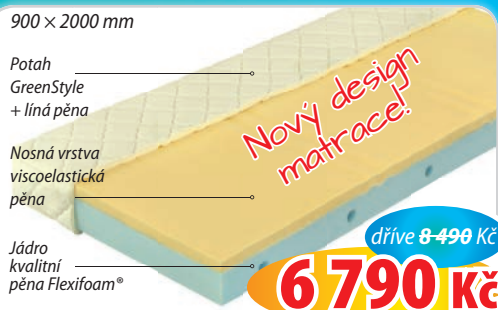

Matrace DOMINO Plus č. D924

900 × 2000 nebo 800 × 2000 mm

Potah Aloe Vera
(antialergické vlastnosti)

Prošev
dutě vlákno

Nosná vrstva
anatomicky tvarovaná
(7 anatomických zón)

Jádru
kvalitní pěna Flexifoam®

dříve 3 990 Kč
3 190 Kč

Matrace DOMINIKA Plus č. D984

900 × 2000 mm

Potah
Bamboo

Nosná vrstva
viscoelastická pěna
v ramenní oblasti

Nosná vrstva
bio pěna
Soft

Nosná vrstva
studená pěna Hard

dříve 7 490 Kč
5 990 Kč

Matrace DOLOREZ č. D996

900 × 2000 mm

Potah
GreenStyle
+ líná pěna

Nosná vrstva
viscoelastická
pěna

Jádru
kvalitní
pěna Flexifoam®

dříve 8 490 Kč
6 790 Kč

Matrace ŽANETA (2ks) č. D977

900 × 2000 mm