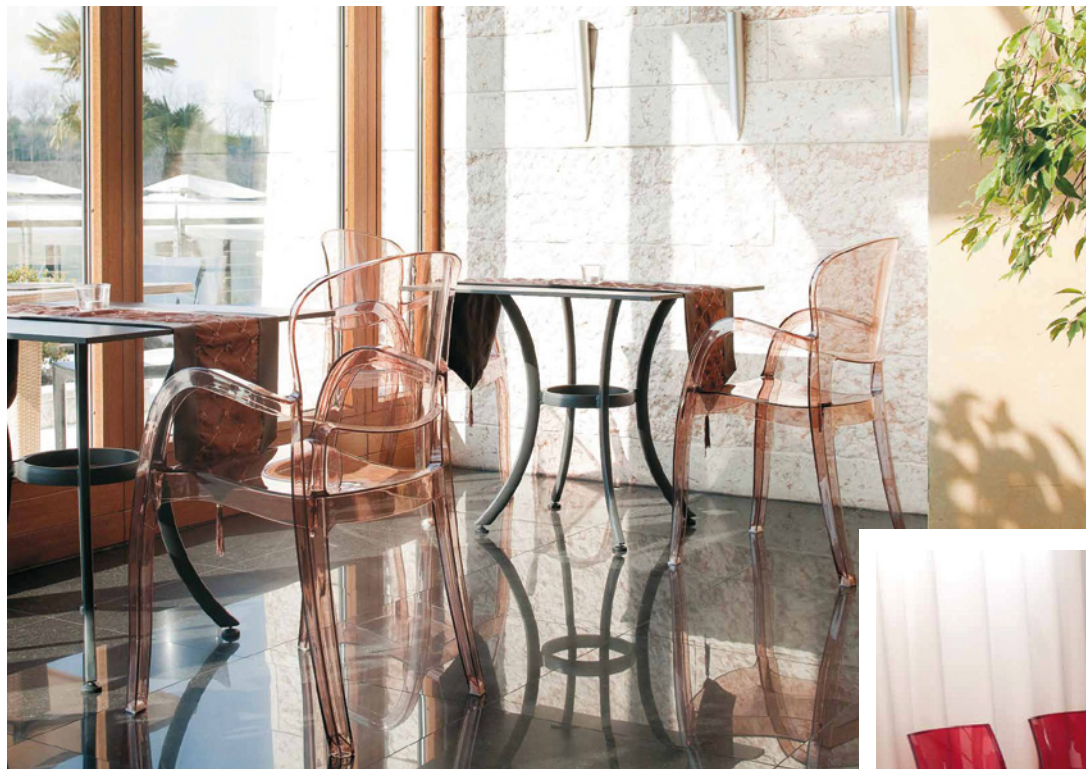

vaše oblíbená prodejna: