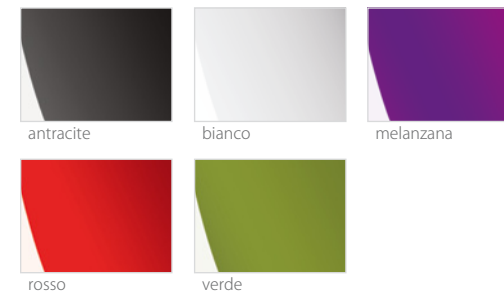

MOC s DPH

rozměry (cm)

popis

- polypropylen s lesklým povrchem
- stohovatelná
- vhodné i ven
- hmotnost 3,8 kg

odstíny

SPIDER BAR

1.750,-

MOC s DPH