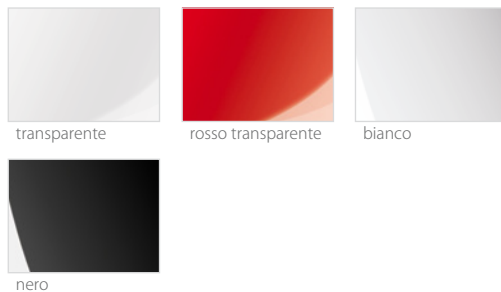

rozměry (cm)

popis

- polykarbonát
- noha kov chrom
- hmotnost 6,3 kg

odstíny